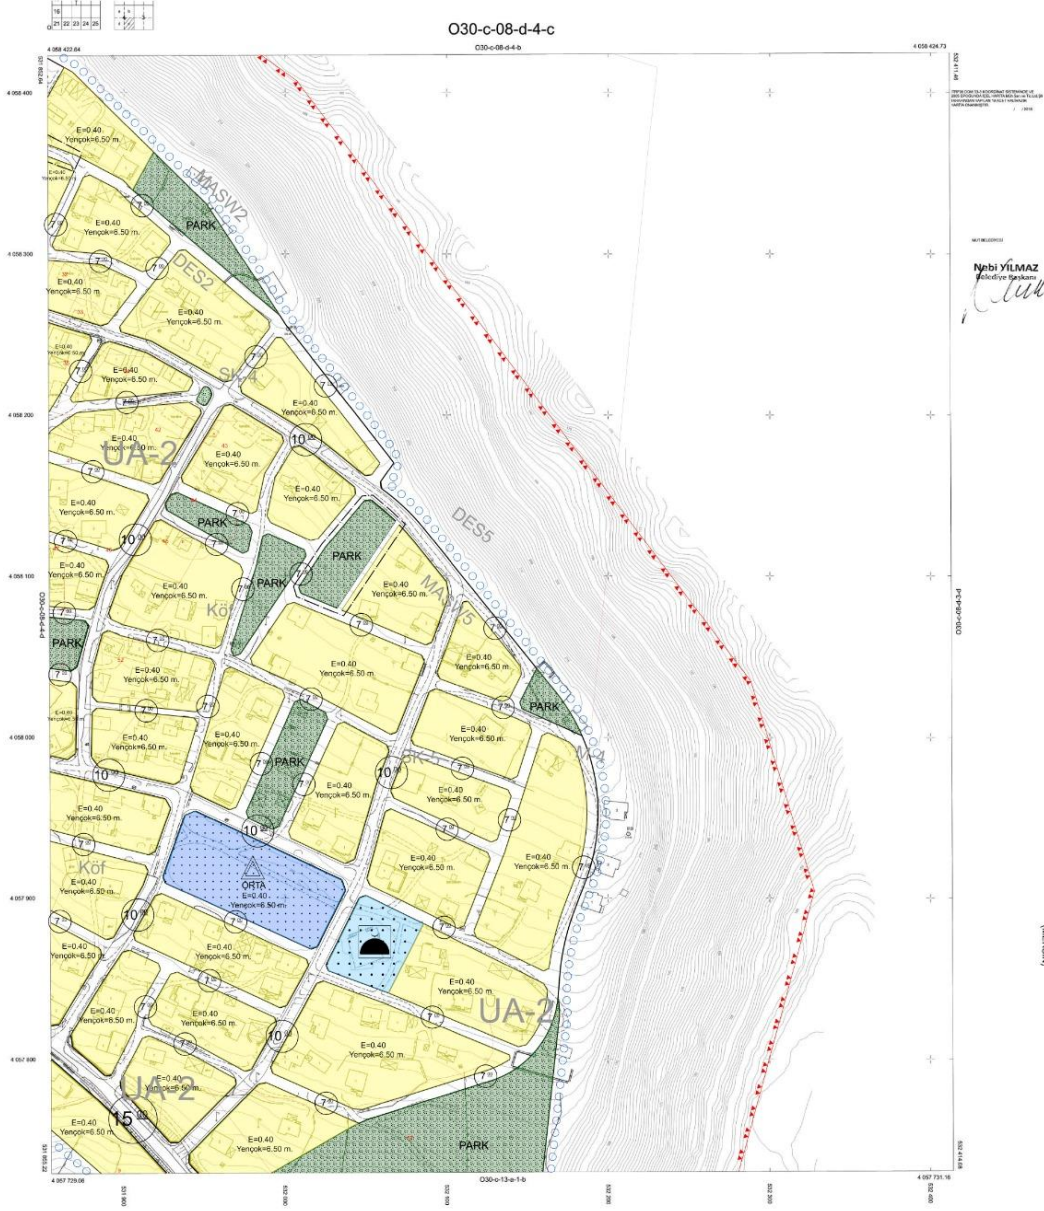

O30-c-08-d-4-c

030-c-08-d-4-b

1/1000

Edin

MUTHAMAM MAHALLESİ-O30-c-08-d-4-c
(MERSİN)

Nebi YILMAZ
Mimarlık ve İnşaat