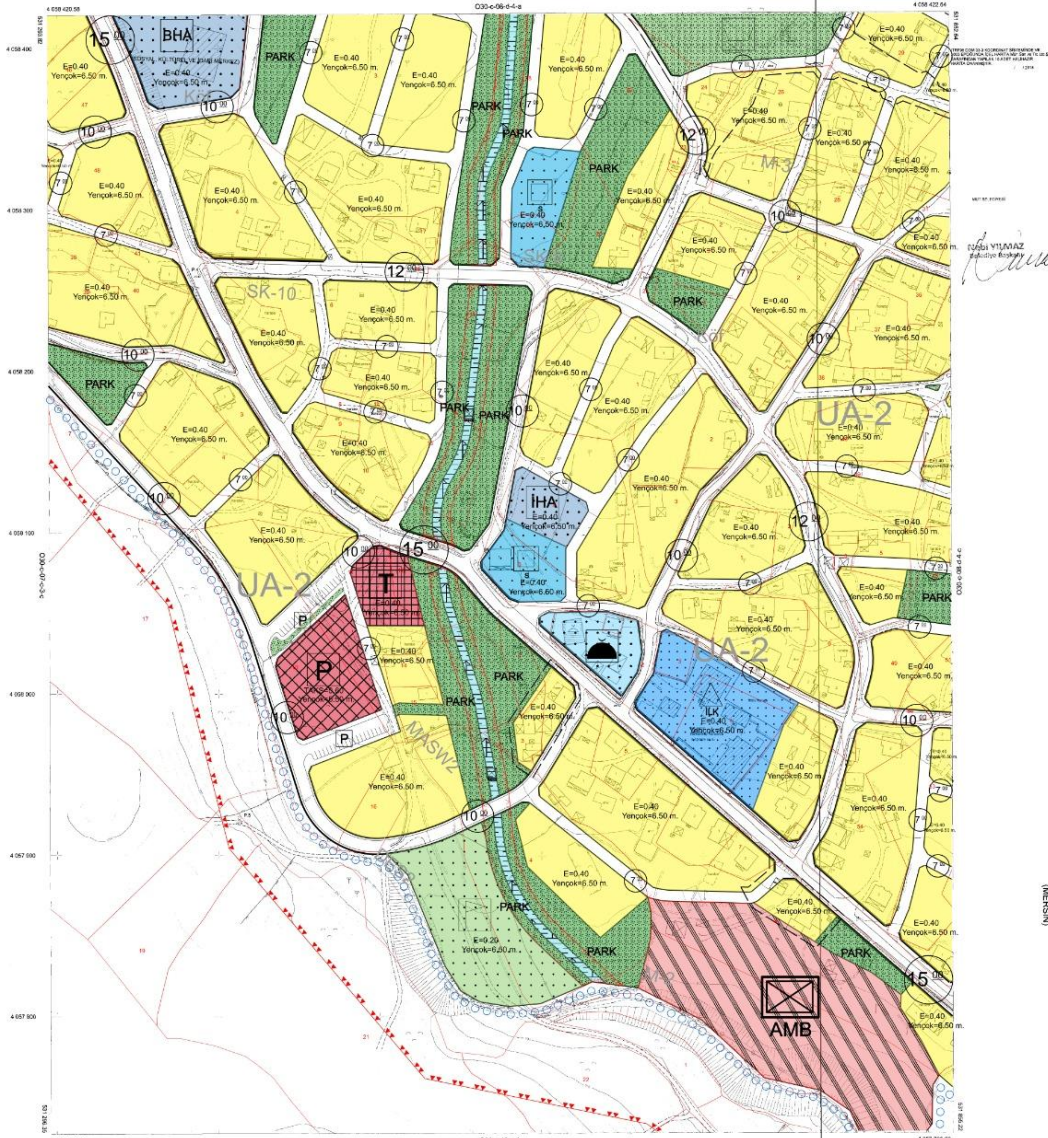

MUT-HAMAM MAHALLESİ
(MERSİN)
O30-c-08-d-4-d

Handwritten signature

1/1000

Handwritten signature

MUT-HAMAM MAHALLESİ-O30-c-08-d-4-d
(MERSİN)