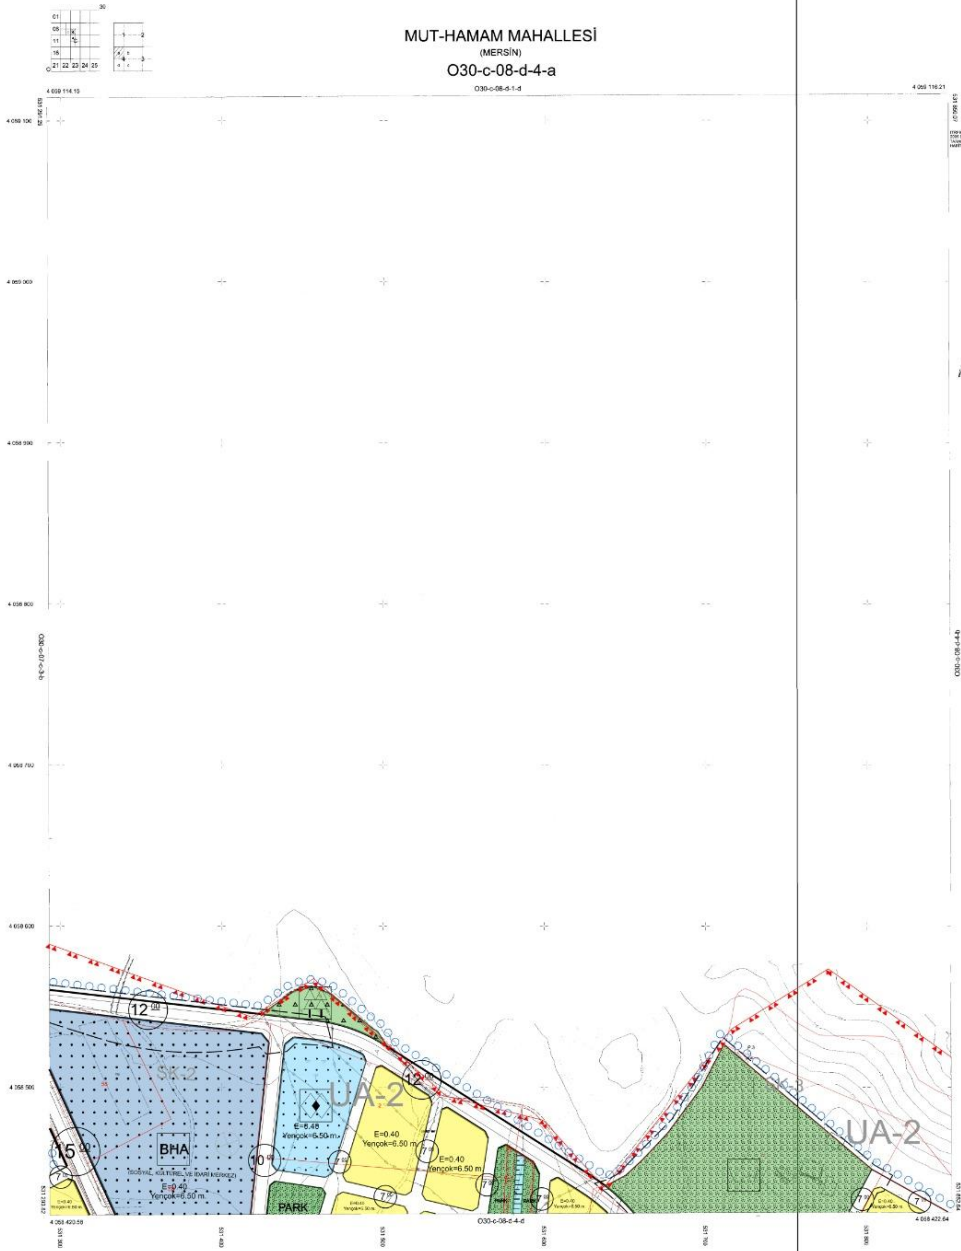

MUT-HAMAM MAHALLESİ
(MERSİN)

O30-c-08-d-4-a

O30-c-08-d-1-d

1/1000

İmza

Nebi YILMAZ
Mühür

MUT-HAMAM MAHALLESİ-O30-c-08-d-4-a
(MERSİN)